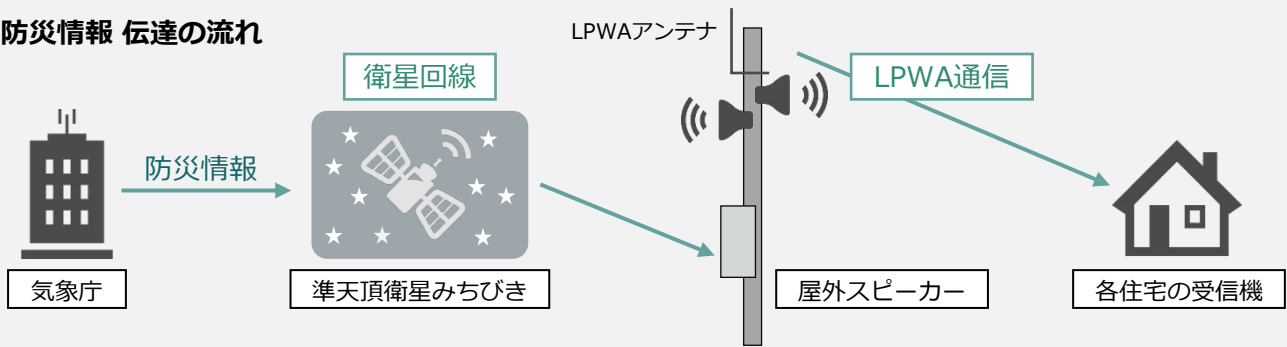

ファシリティマネジメント事業 (設備維持管理)

防災無線製品

ぼうさいむせんせいひん

みんなの
安全を守る

- ▶ 衛星を活用し**確実かつ効率的**に防災情報を伝達
- ▶ **IPX5防水**対応の錆びない素材で半永久的な動作を実現

気象庁から発せられた防災情報を、「準天頂衛星みちびき」の衛星回線を介して屋外スピーカーに伝達し、音声合成機能によって自動生成された音声で伝えます。また、筐体は業界唯一のFRP樹脂を使用し、耐候性や内部温度安定性に優れています。お客様のニーズに合わせて仕様をカスタマイズすることも可能ですので、お気軽にお問い合わせください。

▶ 防災情報 伝達の流れ

信頼性の高い通信

衛星通信は地上の通信インフラに依存しないため、地震や津波などで地上の通信設備が被害を受けても、情報伝達を継続できます。

高精度で広範囲

高精度な位置情報とLPWA網を活用し、詳細な防災情報を配信することで、広範囲の皆様に効果的な避難指示と災害対応を提供します。

軽くて丈夫なFRP(繊維強化プラスチック)製

FRPは、ガラス繊維やカーボン繊維などの強化繊維と樹脂を合わせた複合材料です。宇宙開発や航空機にも活用されており、耐久性と安全性に優れています。