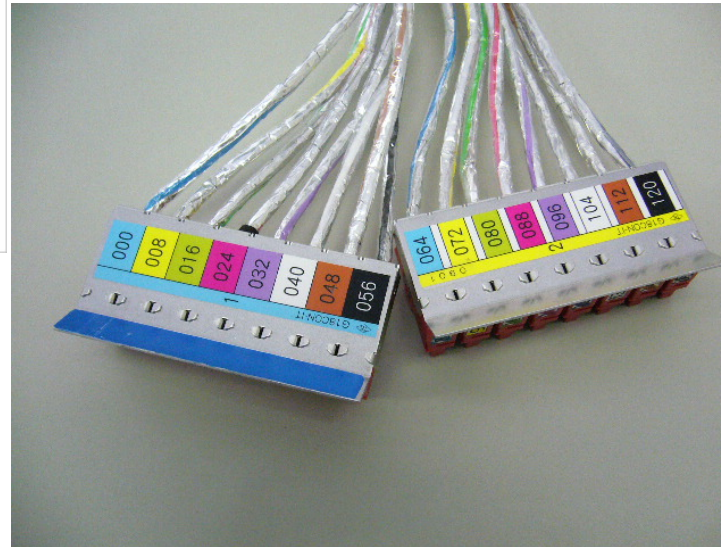

# 段取り君 上下識別用ラベル

## ■概要

C-G18FBコネクタを40A-ARRに装着する際における、装着箇所を識別するためのシールです。

### ▲段取り君上下識別用ラベル

40A-ARR1台に対して段取り君を2個使用する際に上下の識別を分かりやすくするためのラベルです。

1シート=2枚入り  
入り数=20枚入り

## ■関連製品

- G18コネクタ一括挿入ツール(段取り君)

- 段取り君装着点検ゲージ

- CG18コネクタ用ラベル(レバー用・側面用)

| 段取り君用 C-G18 コネクタラベル |           |
|---------------------|-----------|
| 000 ~ 007           | 064 ~ 071 |
| 008 ~ 015           | 072 ~ 079 |
| 016 ~ 023           | 080 ~ 087 |
| 024 ~ 031           | 088 ~ 095 |
| 032 ~ 039           | 096 ~ 103 |
| 040 ~ 047           | 104 ~ 111 |
| 048 ~ 055           | 112 ~ 119 |
| 056 ~ 063           | 120 ~ 127 |