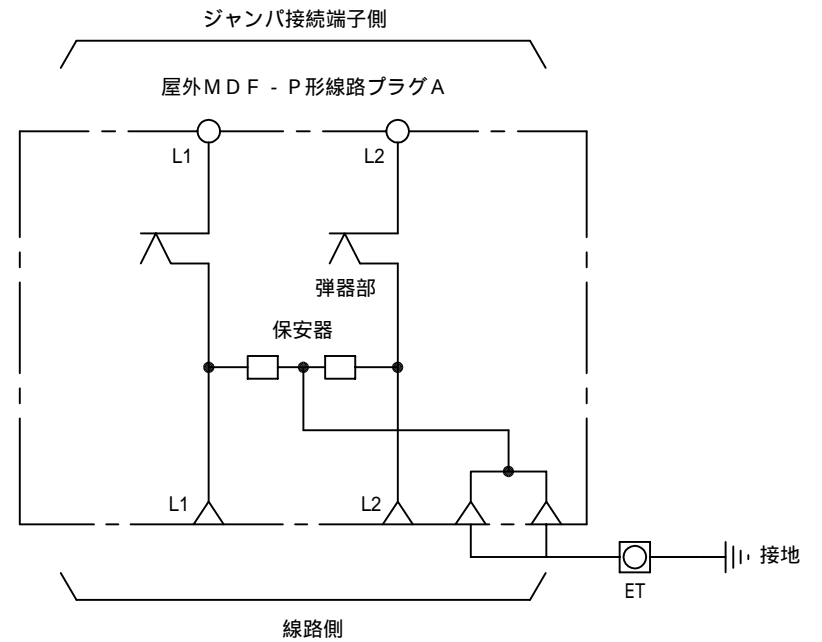

回路図

(単位 : mm)

屋外MDF-P形 線路プラグ A

TK 東京通信機工業株式会社