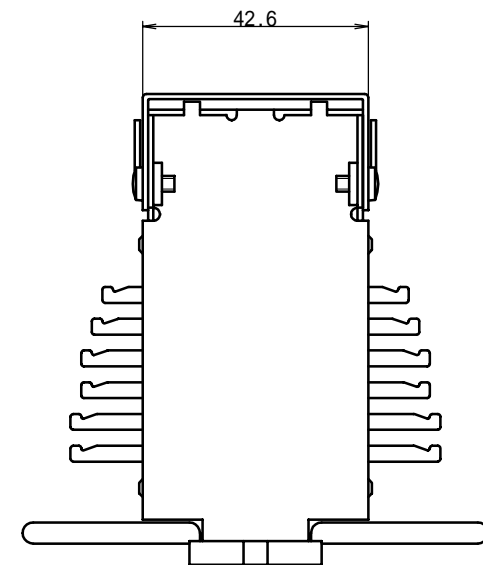

示名条片

回路図

交換機側

(単位: mm)

256号試験弾器