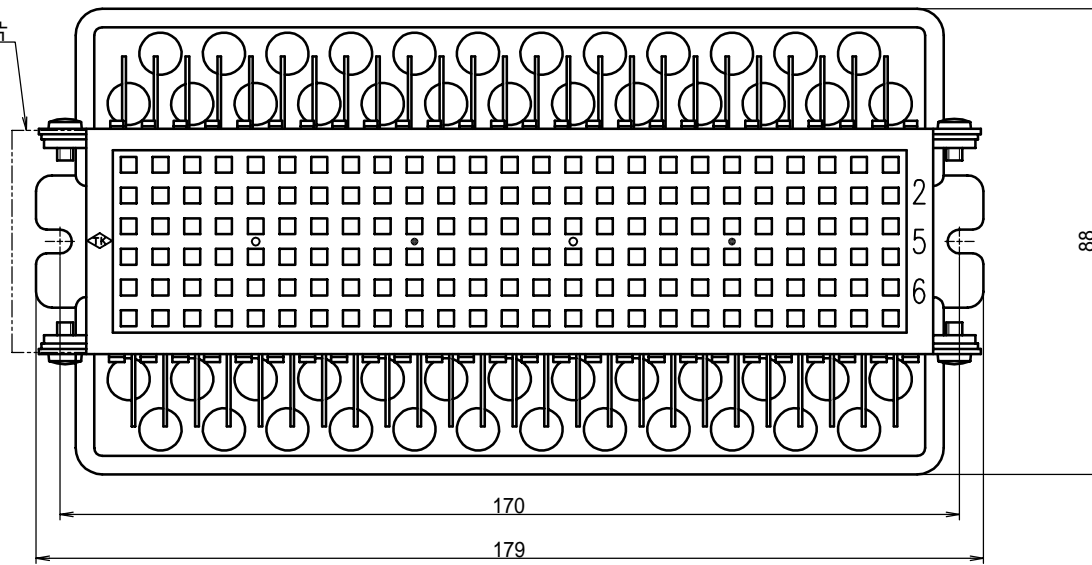

示名条片

回路図

交換機側

(単位: mm)

256号試験弾器