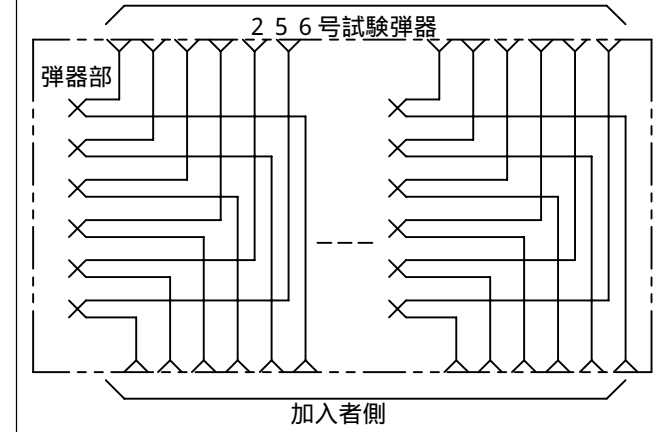

示名条片

回路図

交換機側

(単位: mm)

256号試験弾器