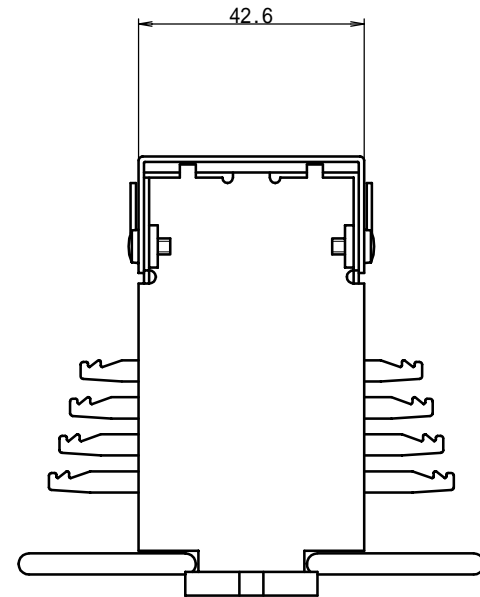

示名条片

### 回路図

#### 交換機側

(单位: mm)

204号試験弾器