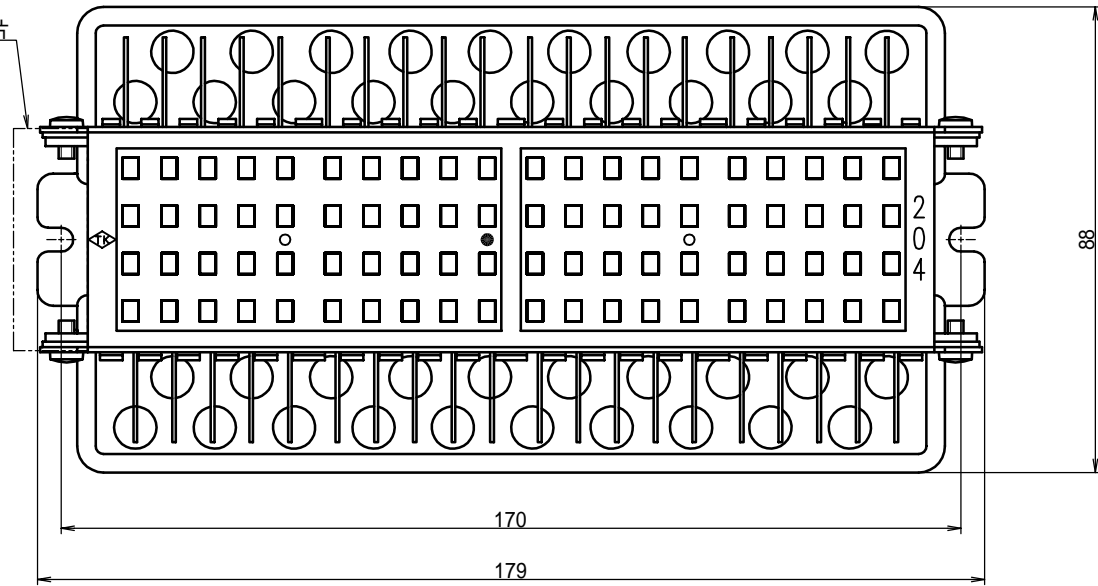

示名条片

### 回路図

#### 交換機側

(单位: mm)

204号試験弾器