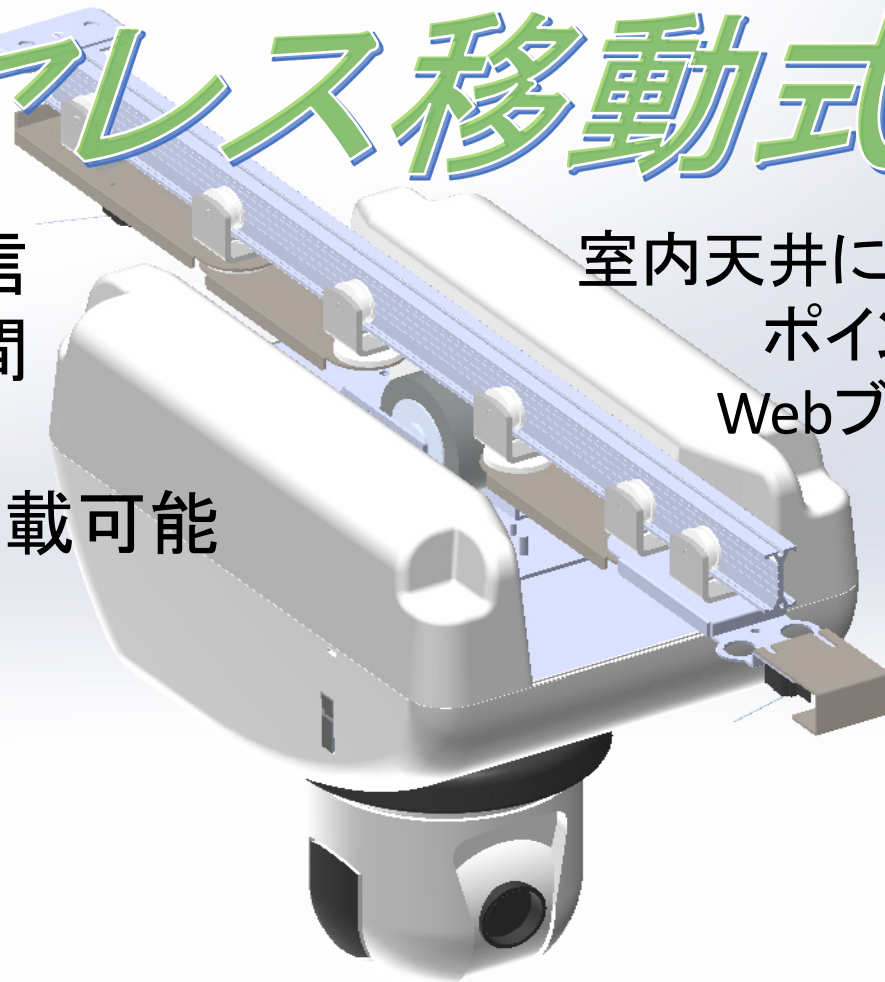

東京通信機工業株式会社

新製品！

ワイヤレス移動式システム

- ・ワイヤレス通信
- ・連続走行3時間
- ・充電可能
- ・カメラなどの搭載可能

室内天井に取付、部屋全体を走行可能。
ポイントを選択し自動走行
Webブラウザでの操作が可能

お問い合わせはこちらまで
東京通信機工業株式会社 営業グループ
本社 東京都港区高輪3丁目8番14号
〒108-0074 TEL(03)3447-2421
URL <http://www.totsuki.co.jp>