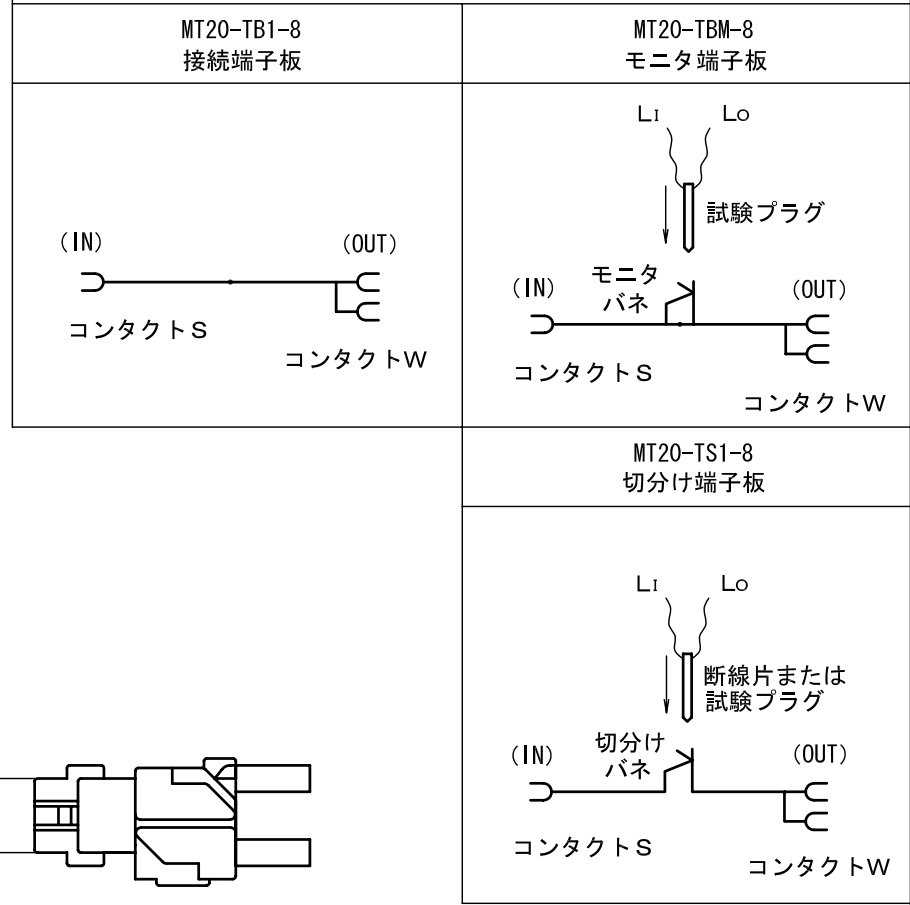

回路図

(単位：mm)

8回線		
MT20-TB1-8 接続端子板	MT20-TBM-8 モニタ端子板	MT20-TS1-8 切分け端子板