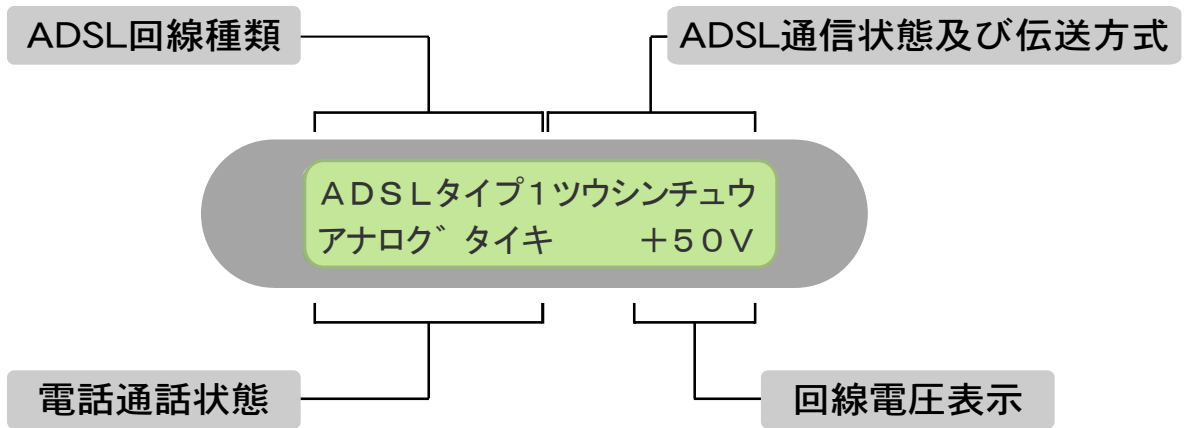

判定結果

■ ADSL回線タイプ1 通信中
電話非通話中

ADSLタイプ 1 ツウシンチュウ
アナログ タイキ +50V

■ ADSL回線タイプ1 (Annex A) 非通信中
電話非通話中

ADSLタイプ 1 タイキ A
アナログ タイキ +50V

■ ADSL回線タイプ1 (Annex C) 非通信中
電話非通話中

ADSLタイプ 1 タイキ C
アナログ タイキ +50V

■ ADSL回線タイプ2 (Annex A) 非通信中

ADSLタイプ 2 タイキ A
+00V

■ ADSL回線タイプ2 (Annex C) 非通信中

ADSLタイプ 2 タイキ C
+00V

■ ADSL回線 非通信中
電話通話中

※アナログ電話通話中は検出動作による通話品質劣化を避けるため ADSL 回線か否かの検出は実行しません。

ADSL ?
アナログ ツウワチュウ -30V

■ ISDN回線起動中

※INSネット64回線、インターフェース専用回線

ISDNキト`ウチュウ +30V

■ 電話非通話中もしくはISDN回線待機中

※INSネット64回線、インターフェース専用回線

アナログ or
ISDN タイキ +53V

■ 電話非通話中

アナログ タイキ -50V

■ アナログ専用回線

センヨウセン +00V

■ 空き回線もしくはアナログ専用回線待機中

※空き回線特定の補助として、付属のイヤホンでモニター可能です。

アキカイセン or
センヨウセン タイキ +00V

※回線直流電圧値表示は一例を示します