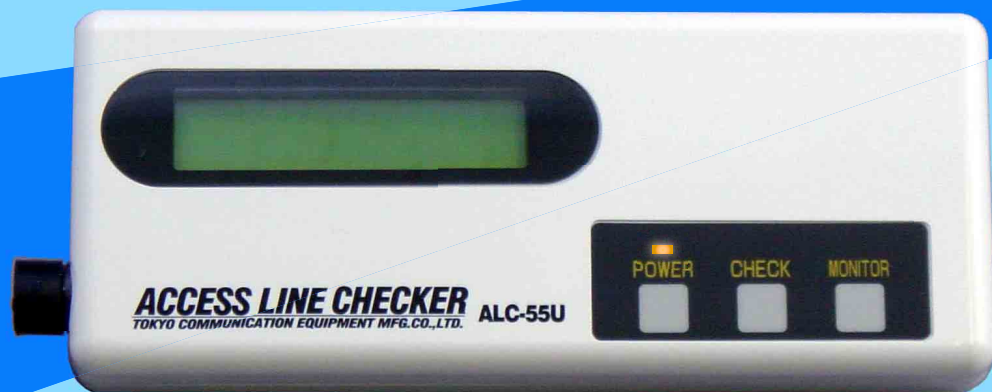

アクセスライン・チェッカー

回線種別の判定ツール

ALC-55U

特長

- タイプ2 ADSL回線の誤切断予防のために
- ADSL回線 (Annex A/C) の識別ができます
- リンクが切れない

対象回線 (メタル回線ならこれ一台で OK!)

加入電話回線

使用・未使用の判定ができます。