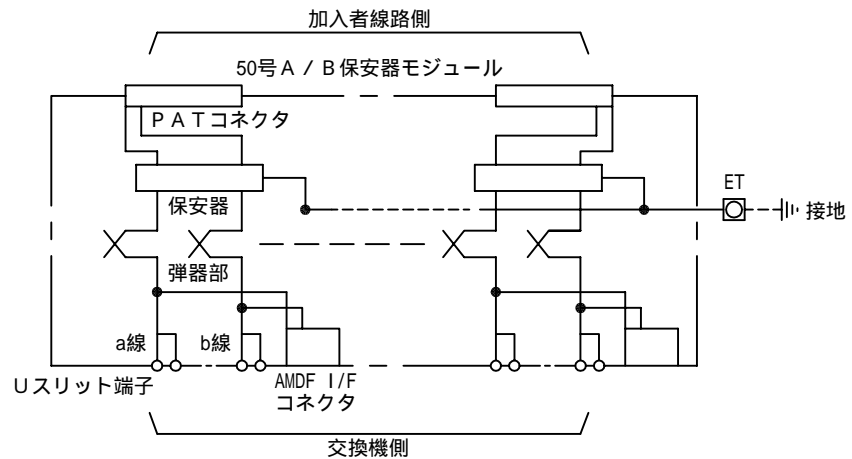

示名条片

回路図

(単位：mm)

50号 A / B 保安器モジュール

TK 東京通信機工業株式会社